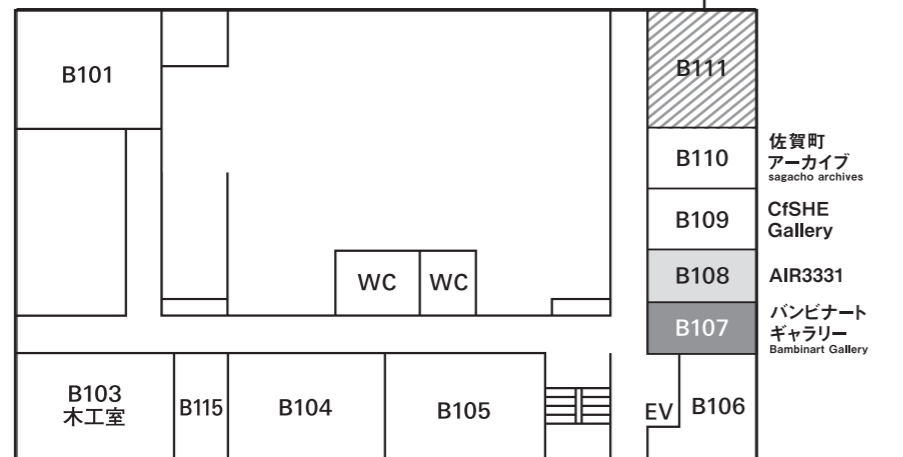

Galleries-B1F/2F

Rooftop

Art Projects

1F

2F

B1F

3F

RF

[Galleries-B1F/2F]

ARTDYNE
Bambinart Gallery
Gallery KIDO Press

nap gallery
Gallery OUT of PLACE
Gallery IRRITUM Tokyo

[Rooftop]

今井 さつき | Satsuki Imai
遠藤 薫 | Kaori Endo
齋藤 恵汰 | Keita Saito

佐藤 研吾 | Kengo Sato
中島 晴矢 | Haruya Nakajima
光岡 幸一 | Koichi Mitsuoka