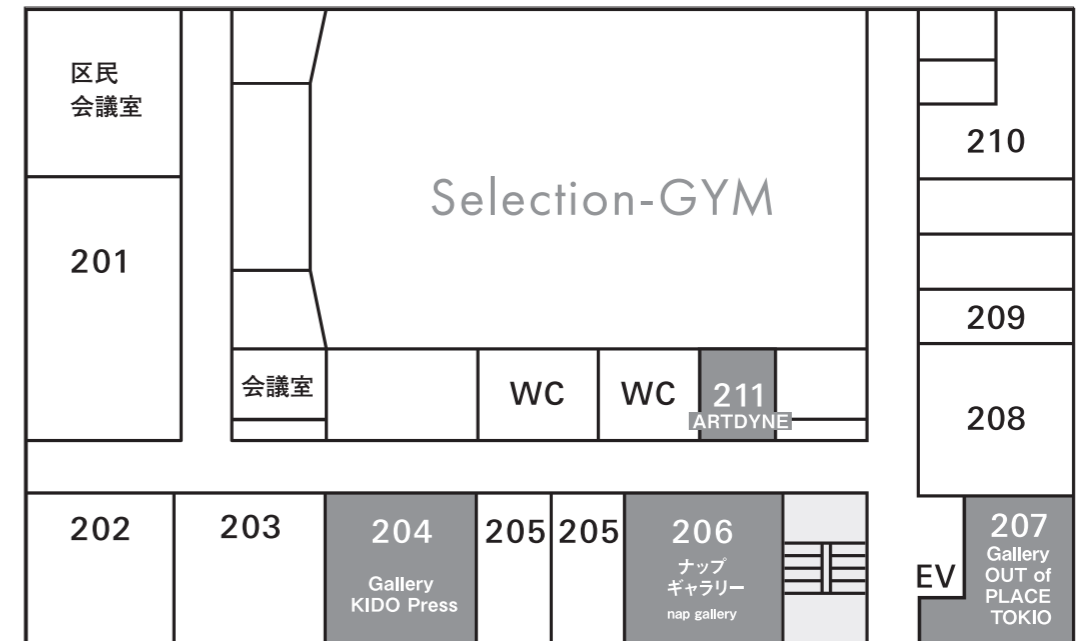

Galleries-B1F/2F

Rooftop

Art Projects

1F

2F

B1F

3F

RF

[Galleries-B1F/2F]

ARTDYNE
Bambinart Gallery
Gallery KIDO Press

nap gallery
Gallery OUT of PLACE
Gallery IRRITUM Tokyo

[Rooftop]

今井 さつき | Satsuki Imai
遠藤 薫 | Kaori Endo
齋藤 恵汰 | Keita Saito

佐藤 研吾 | Kengo Sato
中島 晴矢 | Haruya Nakajima
光岡 幸一 | Koichi Mitsuoka