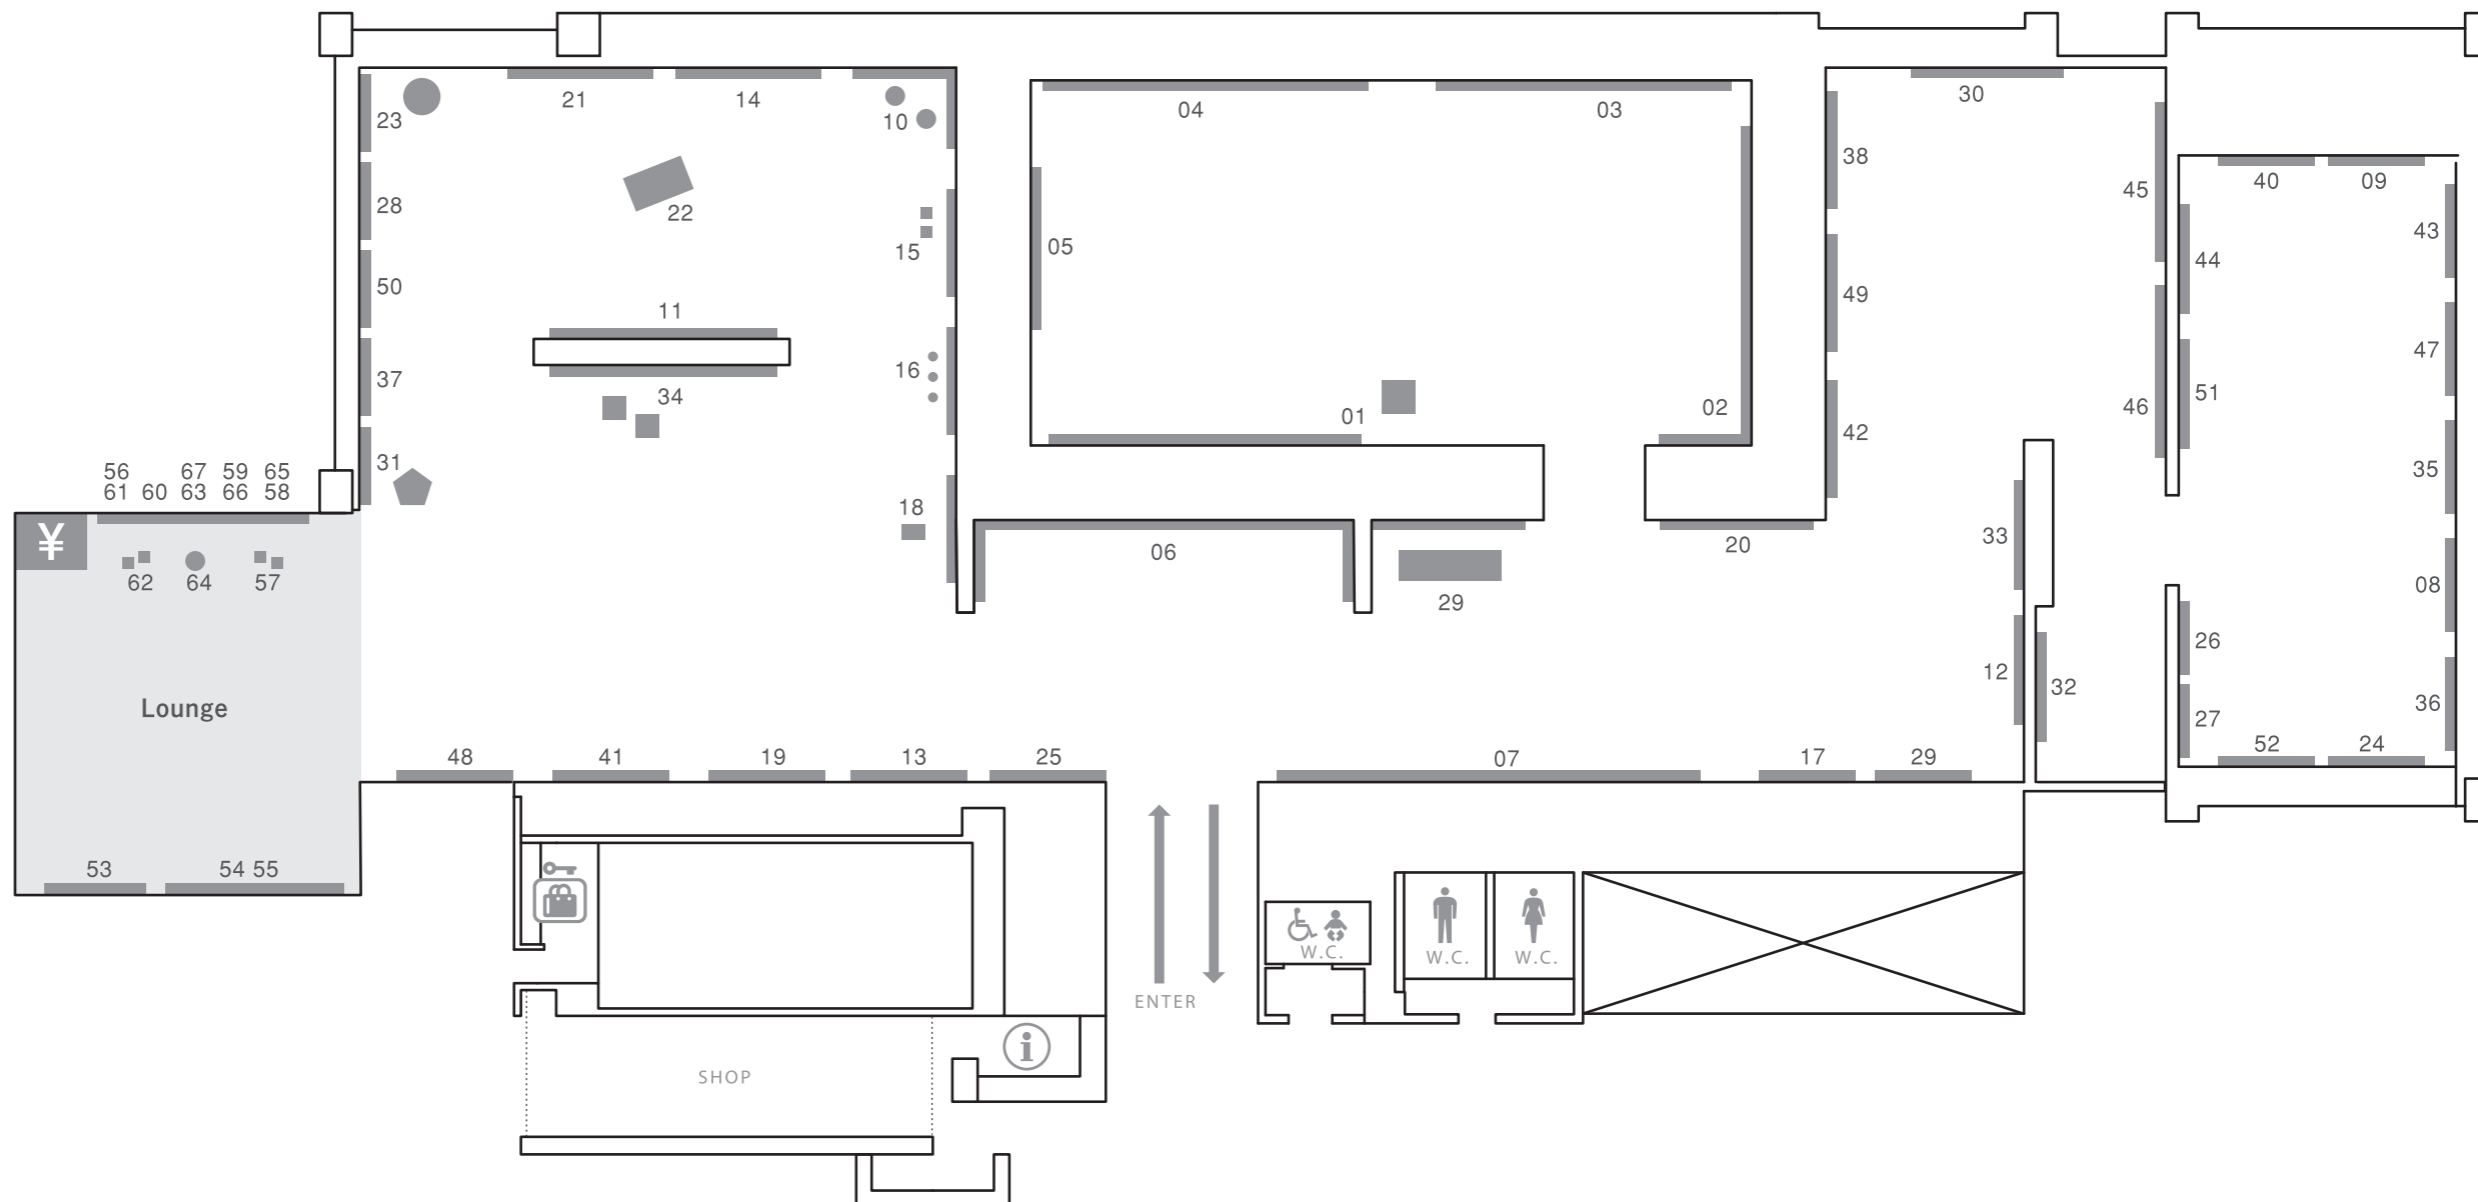

3331 ART FAIR

1F Main Gallery

1F Lounge

*会場内は飲食禁止。
*アートフェア期間中に限り再入場可。
*お手洗いは会場の外にあります。

[1F Main Gallery] 出展作家

- 01 岩崎 貴宏 | Takahiro Iwasaki
- 02 O JUN
- 03 小林 正人 | Masato Kobayashi
- 04 佐藤 直樹 | Naoki Sato
- 05 鈴木 理策 | Risaku Suzuki
- 06 スプツニ子! x 西澤 知美 |
Sputniko! x Tomomi Nishizawa
- 07 やなぎみわ | Miwa Yanagi
- 08 明石 雄 | Yu Akashi
- 09 池田 嘉人 | Yoshito Ikeda
- 10 石黒 健一 | Kenichi Ishiguro
- 11 石場 文子 | Ayako Ishiba
- 12 犬和紙 | Inuwashi
- 13 宇平 剛史 | Goshi Uhira
- 14 江上 越 | Etsu Egami